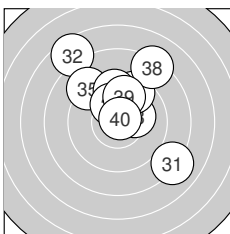

Serie 1:

9.7 →	9.4 ↗	8.1 ←	9.3 ↘	10.1 ↘
10.5 *	10.2 *	9.5 ↘	9.3 →	10.0 →

beste Teiler: 124.6 (6.), 180.3 (7.), 220.2 (5.)
 Trefferlage: 0.23 mm rechts, 0.82 mm hoch
 Streuwert: 2.72, horizontal: 3.36, vertikal: 1.88

Serie 2:

10.8 *	8.8 ↘	10.6 *	9.0 →	8.6 ←
9.9 ↘	9.6 →	10.7 *	10.8 *	8.4 →

beste Teiler: 34.2 (19.), 40.8 (11.), 56.0 (18.)
 Trefferlage: 0.76 mm rechts, 0.37 mm hoch
 Streuwert: 2.81, horizontal: 3.67, vertikal: 1.53

Serie 3:

7.9 →	8.3 →	8.4 ←	9.5 ↘	8.6 ↘
9.2 ↘	9.9 ↘	8.1 ↘	8.5 →	9.7 ↘

beste Teiler: 261.6 (27.), 312.6 (30.), 364.0 (24.)
 Trefferlage: 0.45 mm links, 1.02 mm hoch
 Streuwert: 4.10, horizontal: 5.44, vertikal: 2.00

Serie 4:

8.1 ↘	7.5 ↘	10.2 *	9.5 ↗	9.1 ↘
9.6 ↑	10.2 *	8.2 ↗	9.8 ↑	10.8 *

beste Teiler: 46.0 (40.), 189.1 (33.), 198.3 (37.)
 Trefferlage: 0.49 mm rechts, 2.40 mm hoch
 Streuwert: 3.11, horizontal: 3.06, vertikal: 3.15